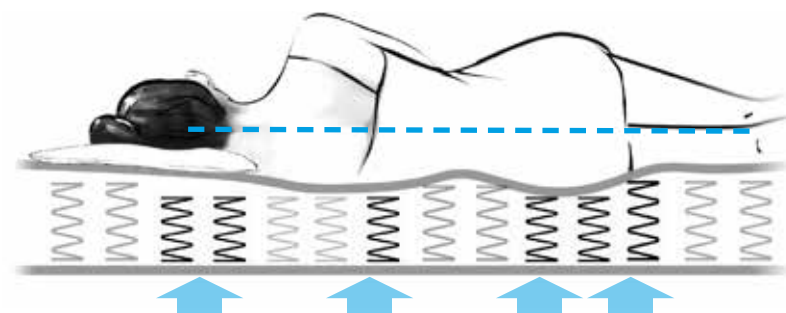

Nessuno può pensare bene,
amare bene, mangiare bene,
se prima NON HA
DORMITO BENE

sostegno innovativo

MICRO BONNEL T-BED

L'innovativo molleggio **Micro Bonnel T-Bed** è costituito da molle precomprese interconnesse fra loro. Questa particolare struttura permette al materasso di offrire una costante e bilanciata risposta elastica e di assecondare i movimenti del corpo durante il sonno, per un riposo profondo e ristoratore. Caratteristiche del molleggio Micro Bonnel T-Bed sono il sostegno deciso ed anatomico unito ad una notevole solidità della struttura che è in grado di offrire una ineguagliabile durata nel tempo. L'esclusivo molleggio **Micro Bonnel T-Bed**, 100% ecologico, è un sistema a supporto "intelligente" brevettato, creato per assecondare i movimenti del corpo durante il sonno e mantenere un sostegno personalizzato ad ogni diversa corporatura.

Sostegno sostenuto ed elastico sono caratteristiche offerte dai molleggi **Micro Bonnel T-Bed**, voluto da Think Bed secondo particolari tecnologie produttive e con materiali di elevata qualità. Per poter offrire un riposo profondo e rigenerante le molle seguono e si adattano ai differenti movimenti e al diverso peso impresso, offrendo sempre una risposta corretta senza punti di tensione.

Supporto anatomico Micro Bonnel T-Bed

Elasticità, ergonomia e sostegno sono caratteristiche offerte dai molleggi **T-Bed**. L'elevata qualità e le nuove tecnologie fanno di questo supporto un alleato straordinario per un riposo profondo e rigenerante. Le molle si adattano ai diversi pesi che il corpo imprime sostenendolo nei movimenti e offrendo sempre una risposta corretta per un salutare benessere.